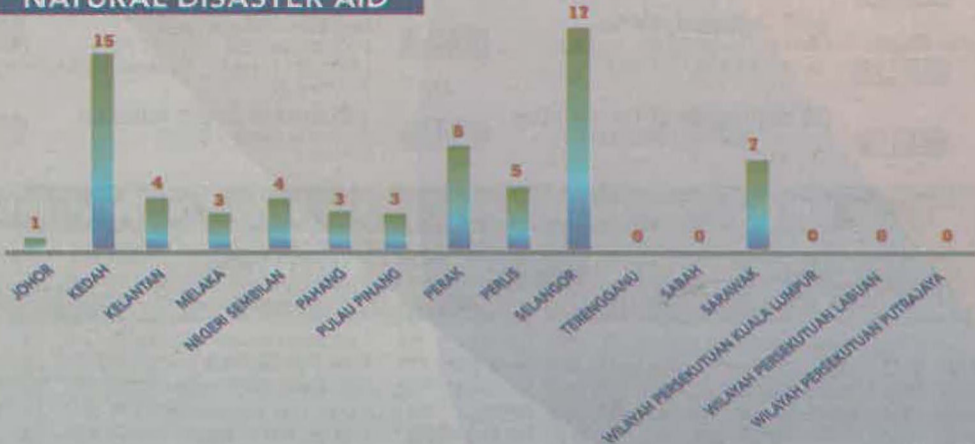

NATURAL DISASTER AID

NATURAL DISASTER AID

JOHOR	1
KEDAH	15
KELANTAN	4
MELAKA	3
NEGERI SEMBILAN	4
PAHANG	3
PULAU PINANG	3
PERAK	8
PERLIS	5
SELANGOR	12
TERENGGANU	0
SABAH	0
SARAWAK	7
WILAYAH PERSEKUTUAN KUALA LUMPUR	0
WILAYAH PERSEKUTUAN LABUAN	0
WILAYAH PERSEKUTUAN PUTRAJAYA	0